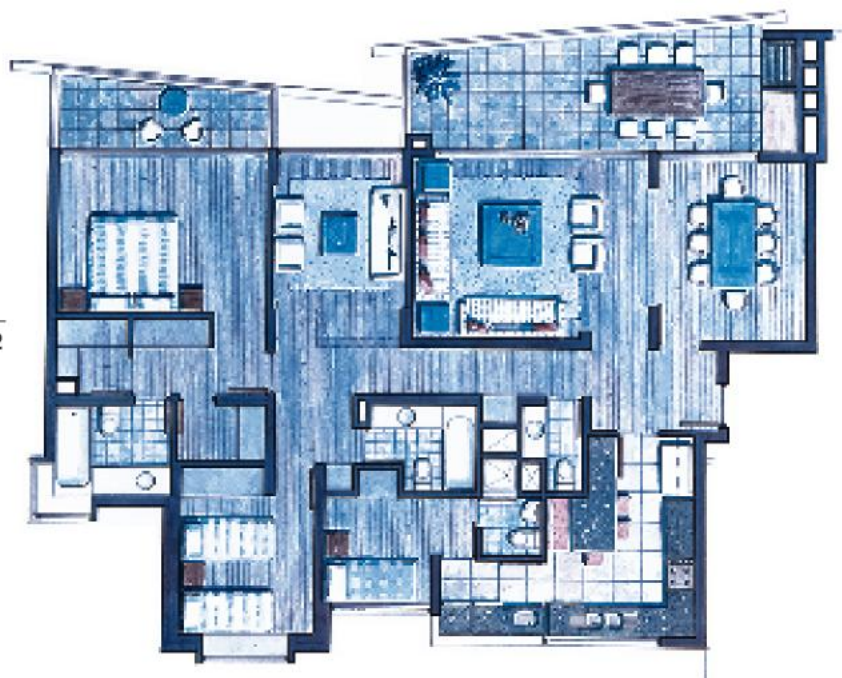

Departamento 140m²

Características Depto 140

- 2 Dormitorios, principal en suite con terraza
- 3 Baños
- Sala estar
- Cocina con comedor de diario
- Living y comedor separados
- Pieza y baño servicio
- Terrazas con instalación de gas para barbecue.

Características Depto 140 Duplex

- 2 Dormitorios, principal en suite con terraza
- 3 Baños
- Sala estar
- Cocina con comedor de diario
- Living comedor
- Pieza y baño servicio
- Terrazas con instalación de gas para barbecue hidromasaje, jardineras.

Departamento 140m²

Planta
Util 140m²

Terraza
29,6 m²

Terraza Duplex
29,6m²

Planta Duplex
140m²

Terraza Ultimo Piso
67,0m²

- Notas: 1. Ilustración referencial.
2. Todas las casas tienen diferencias en terrenos, emplazamientos y pendientes.
3. El proyecto definitivo y las especificaciones técnicas pueden ser modificadas.