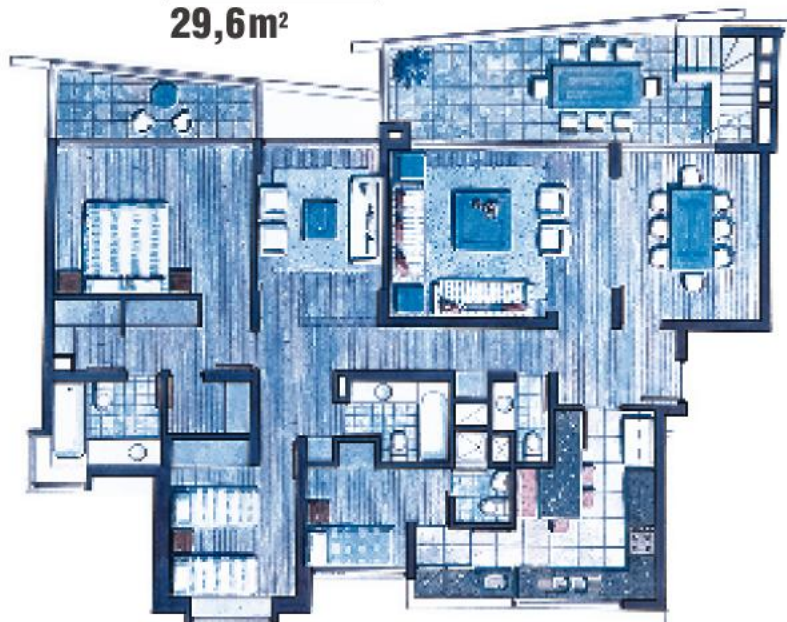

Departamento 140m²

Características Depto 140

- 2 Dormitorios, principal en suite con terraza
- 3 Baños
- Sala estar
- Cocina con comedor de diario
- Living y comedor separados
- Pieza y baño servicio
- Terrazas con instalación de gas para barbecue.

Características Depto 140 Duplex

- 2 Dormitorios, principal en suite con terraza
- 3 Baños
- Sala estar
- Cocina con comedor de diario
- Living comedor
- Pieza y baño servicio
- Terrazas con instalación de gas para barbecue hidromasaje, jardineras.

Departamento 140m²

Planta
Util 140m²

Terraza
29,6 m²

Terraza Duplex
29,6m²

Planta Duplex
140m²

Terraza Ultimo Piso
67,0m²

- Notas: 1. Ilustración referencial.
2. Todas las casas tienen diferencias en terrenos, emplazamientos y pendientes.
3. El proyecto definitivo y las especificaciones técnicas pueden ser modificadas.